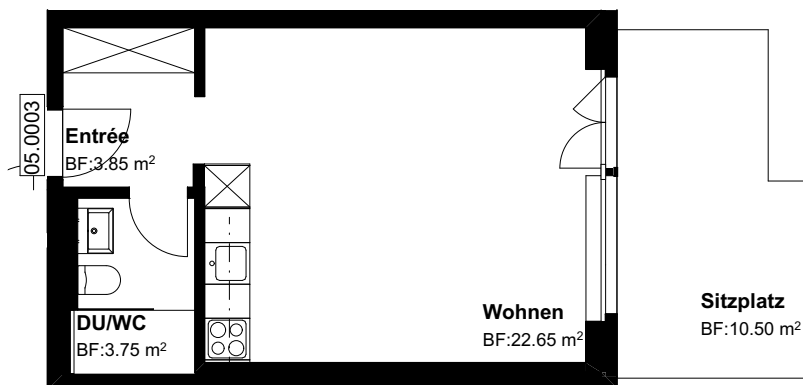

Oberwiesstrasse 56

8645 Jona-Rapperswil

**EG, 1.0 Zi-Whg**

**Nr. 05.0003**

Fläche beheizt  
Fläche unbeheizt  
mit Lift

30.25 m<sup>2</sup>  
10.50 m<sup>2</sup>

Grundriss Mst. 1:100  
Änderungen bleiben vorbehalten