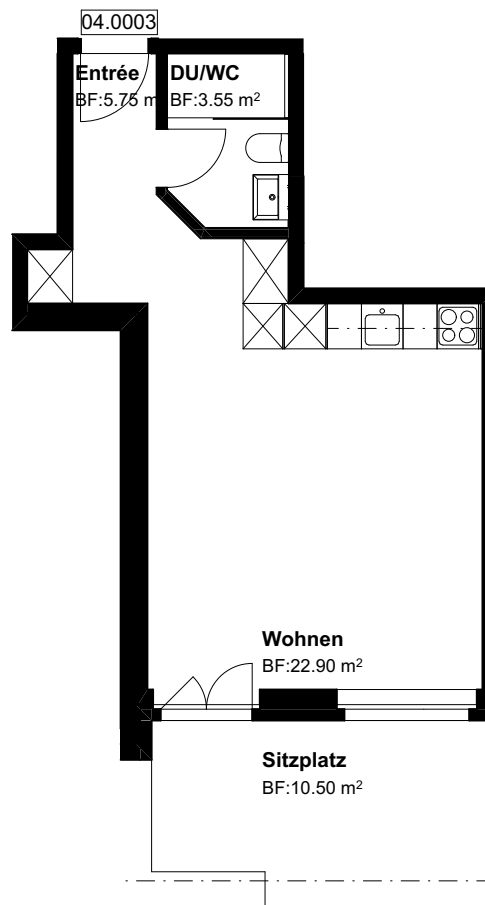

Oberwiesstrasse 54

8645 Jona-Rapperswil

**EG, 1.0 Zi-Whg**

**Nr. 04.0003**

Fläche beheizt  
Fläche unbeheizt  
mit Lift

32.20 m<sup>2</sup>  
10.50 m<sup>2</sup>

Grundriss Mst. 1:100  
Änderungen bleiben vorbehalten

0 3m