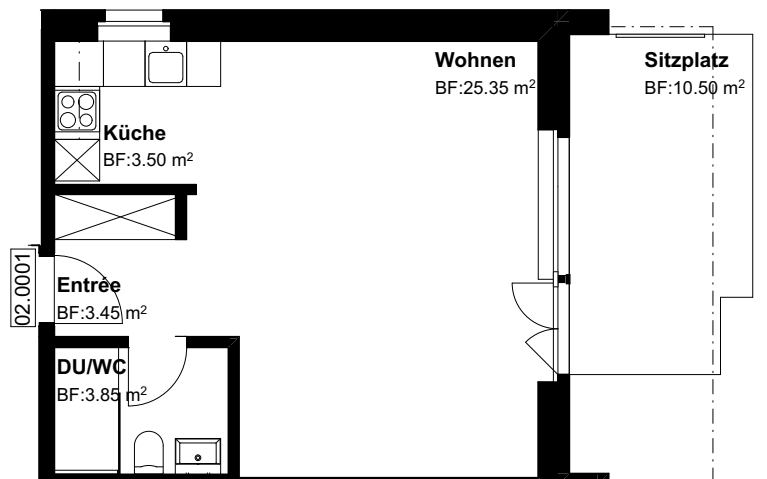

Oberwiesstrasse 50

8645 Jona-Rapperswil

**EG, 1.0 Zi-Whg**

**Nr. 02.0001**

Fläche beheizt  
Fläche unbeheizt  
mit Lift

36.15 m<sup>2</sup>  
10.50 m<sup>2</sup>

Grundriss Mst. 1:100  
Änderungen bleiben vorbehalten

0 3m